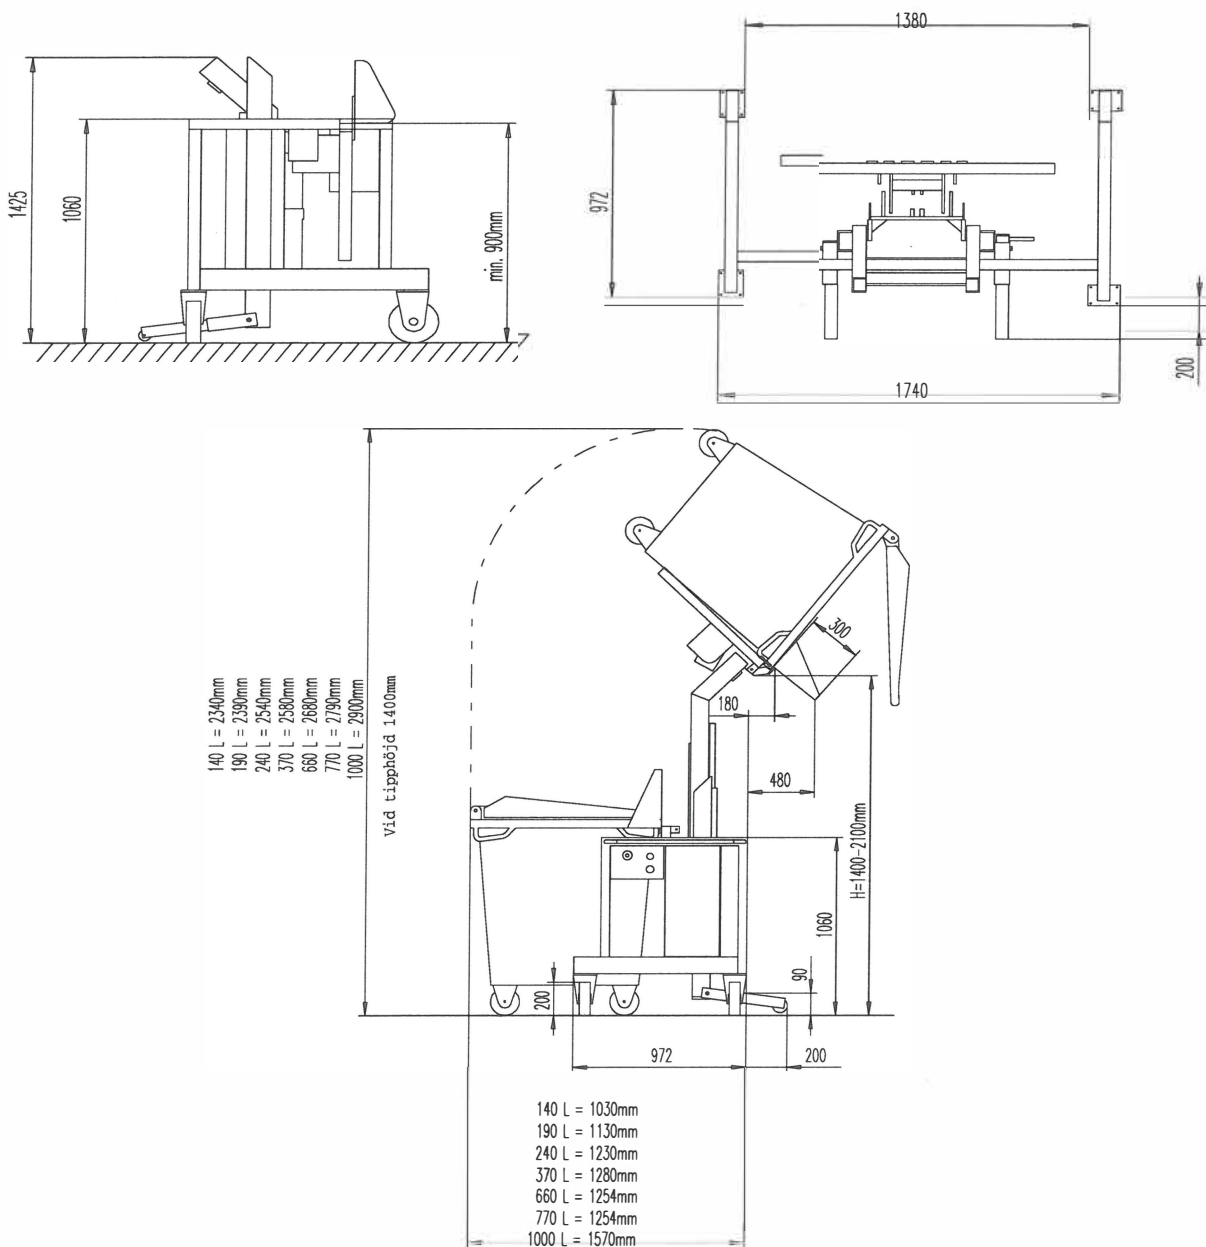

RoDAB

Tekniska Data		
Lyftkapacitet	kg	300
Tipphöjd	mm	1400-2100
Kärlstorlekar	liter	120-660
Bygghöjd	h1 mm	1425
Total bredd	mm	1740
Total längd	mm	972
Motor	kW	0.9
Spänning	V	400/16A
Egen vikt	kg	300

Kärlvändaren kan levereras med biologiskt nedbrytbar hydraulolja.

RoDAB AB förbehåller sig rätten att ändra specifikationer